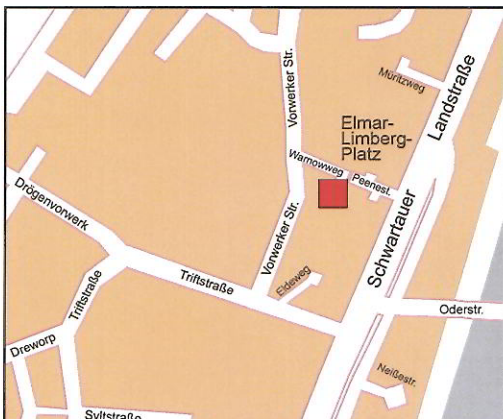

– Wir suchen Unterstützung –

**Haben Sie Interesse uns ab und zu bei der Organisation
des Cafes ehrenamtlich zu unterstützen?**

Bitte melden Sie sich beim Nachbarschaftsbüro. ☀

So finden Sie das Bürgerhaus: Abzweigung von der
„Schwartauer Landstraße“ in den „Peenestieg“, oder
von der „Vorwerker Straße“ in den „Warnowweg“
das Bürgerhaus am Platz ist dann schon zu sehen.